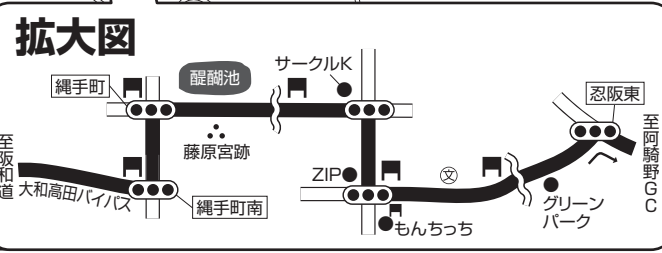

阿騎野ゴルフ倶楽部 ACCESS MAP

阿騎野GC
案内板

〒633-2144 奈良県宇陀市大宇陀区栗野1035-1
TEL.0745-83-3939
FAX.0745-83-3255
<http://www.akinogc.com/>

阿騎野ゴルフ倶楽部